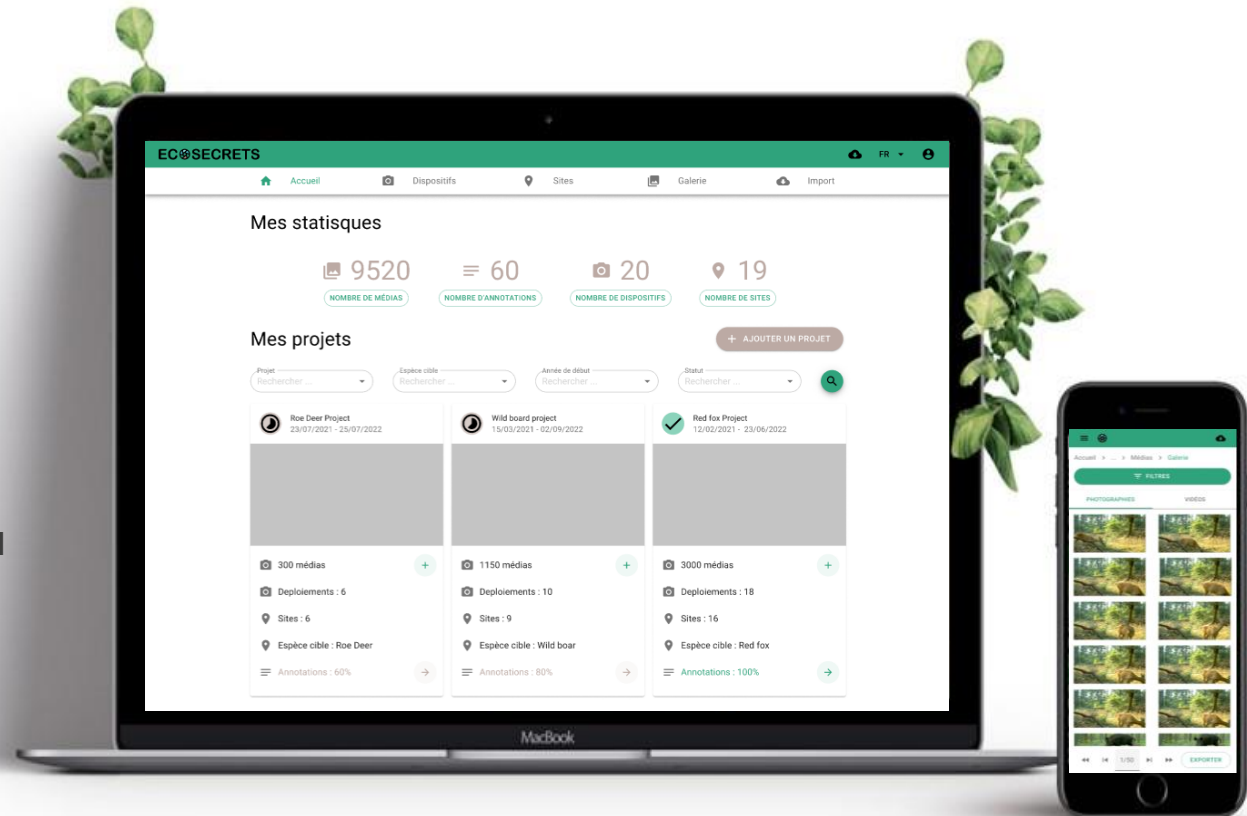

# ECOTEKA, CONCEVOIR LA RENATURATION DE DEMAIN

Solution web et mobile Open-Source pour la gestion des forêts urbaines

- **Cartographie** arborée semi-automatisée
- Historique et suivi des **interventions** sur les arbres
- **Visibilité de l'action** publique grâce un tableau de bord mettant en avant les **services écosystémiques** rendus
- Aide à la décision pour la **préservation** et la **restauration** des **corridors écologiques**
- **Pré-inventaire** grâce aux données **LiDAR**

# GEONATURE, L'INCONTURNABLE POUR GÉRER VOS DONNÉES NATURALISTES

Suite de logiciels de saisie et de gestion de données naturalistes entièrement basée sur le standard SINP

- Composé d'**applications web** et d'une application **mobile**, cet écosystème d'outils initié par les Parcs Nationaux français est open source.
- Autres outils liés : OccTax-mobile, GeoNature Atlas et GeoNature Citizen, Taxhub, Userhub.

Ecosystème GeoNature (Novembre 2021)  
Source disponible dans <https://geonature.fr/documents>  
Icônes : Font Awesome Free (CC by 4.0 licence - <https://creativecommons.org/licenses/by/4.0/>)

# ECOBALADE, APPRENEZ À RECONNAITRE LA FAUNE ET LA FLORE

Application mobile pour éduquer à l'environnement

**ENREGISTREZ LES DANS VOTRE PROPRE CARNET DE TERRAIN**

**EXPLOREZ + DE 100 BALADES À TÉLÉCHARGER**