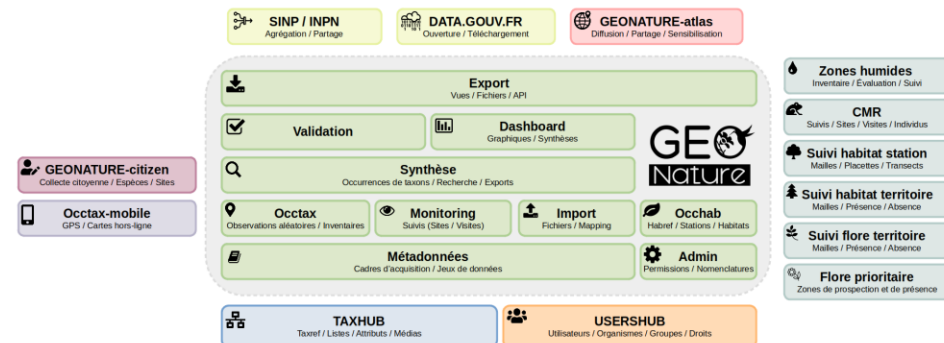

## MÉTHODE AGILE

Cette méthode par incrémentation permet de **réadapter** le produit à chaque étape de développement

# ECOTEKA, CONCEVOIR LA RENATURATION DE DEMAIN

Solution web et mobile Open-Source pour la gestion des forêts urbaines

- **Cartographie** arborée semi-automatisée
- Historique et suivi des **interventions** sur les arbres
- **Visibilité de l'action** publique grâce un tableau de bord mettant en avant les **services écosystémiques** rendus
- Aide à la décision pour la **préservation** et la **restauration** des **corridors écologiques**
- **Pré-inventaire** grâce aux données **LiDAR**

# GEONATURE, L'INCONTURNABLE POUR GÉRER VOS DONNÉES NATURALISTES

Suite de logiciels de saisie et de gestion de données naturalistes entièrement basée sur le standard SINP

- Composé d'**applications web** et d'une application **mobile**, cet écosystème d'outils initié par les Parcs Nationaux français est open source.
- Autres outils liés : OccTax-mobile, GeoNature Atlas et GeoNature Citizen, Taxhub, Userhub.