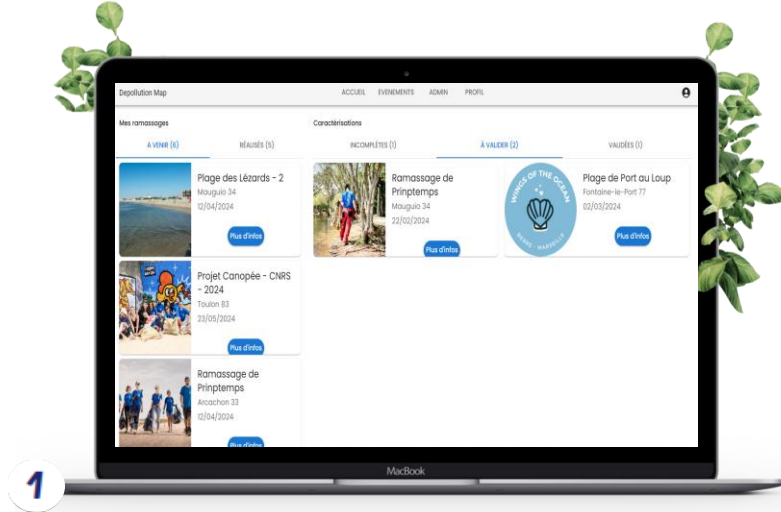

# ECOBALADE, APPRENEZ À RECONNAITRE LA FAUNE ET LA FLORE

Application mobile pour éduquer à l'environnement

**ENREGISTREZ LES DANS VOTRE PROPRE CARNET DE TERRAIN**

**EXPLOREZ + DE 100 BALADES À TÉLÉCHARGER**

**FILTREZ VOS ESPÈCES FAVORITES**

**IDENTIFIEZ LES ESPÈCES QUE VOUS CROISEZ**

**PROFITEZ DE GUIDES POUR DÉCROUVRIR CHAQUE BALADE**

Three smartphones are shown in a row, illustrating the app's features. The first shows a list of trails with a filter icon. The second shows a map with a trail highlighted. The third shows a detailed guide for a specific trail with various icons and text.

# COLLECTEZ, GÉREZ ET VALORISEZ VOS DONNÉES DE BIODIVERSITÉ

- Données d'occurrence
- Données de surveillance
- Données de suivi télémétrique
- Données de pièges photographiques
- Données géoréférencées

# DEPOLLUTION MAP

Protéger les océans en luttant contre la pollution plastique

- **Plateforme opérationnelle** pour la gestion du ramassage de déchets
- **Développements sur mesure :**
  - ✓ Application web
  - ✓ Disponible sur mobile
  - ✓ Visualisation de données
- **Conseils et accompagnement en informatique pour l'écologie**