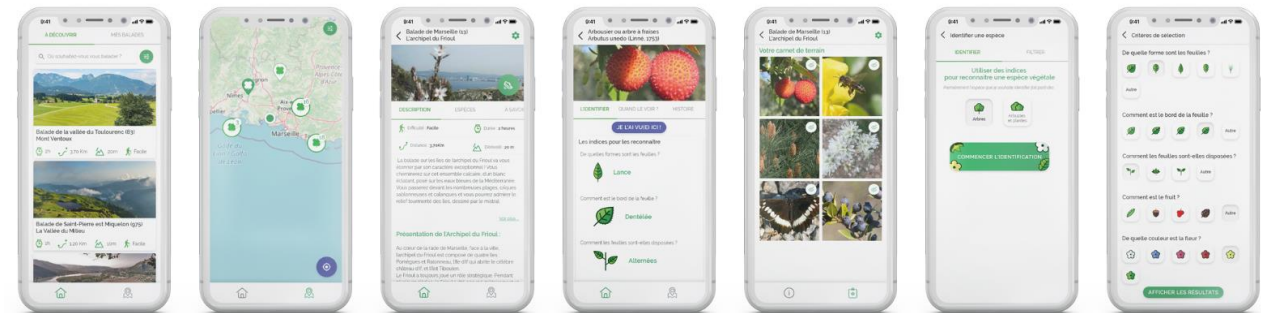

# ECOTEKA, CONCEVOIR LA RENATURATION DE DEMAIN

Solution web et mobile Open-Source pour la gestion des forêts urbaines

- **Cartographie** arborée semi-automatisée
- Historique et suivi des **interventions** sur les arbres
- **Visibilité de l'action** publique grâce un tableau de bord mettant en avant les **services écosystémiques** rendus
- Aide à la décision pour la **préservation** et la **restauration** des **corridors écologiques**
- **Pré-inventaire** grâce aux données **LiDAR**

# ECOSECRETS, DECOUVREZ LES MYSTÈRES DE LA NATURE

Solution web et mobile Open-Source pour la gestion big data de pièges photographiques

- **Gestion efficace des photos, vidéos** issus de camera trap
- Visualisation cartographique
- **Reconnaissance semi-automatique** grâce à un algorithme de **Deep Learning**
- **Annotation homogène et standardisée**
- **En amélioration continue** pour répondre au mieux à **vos besoins**

# ECOBALADE, APPRENEZ À RECONNAITRE LA FAUNE ET LA FLORE

Application mobile pour éduquer à l'environnement

**ENREGISTREZ LES DANS VOTRE PROPRE CARNET DE TERRAIN**

**EXPLOREZ + DE 100 BALADES À TÉLÉCHARGER**

**FILTREZ VOS ESPÈCES FAVORITES**

**IDENTIFIEZ LES ESPÈCES QUE VOUS CROISEZ**

**PROFITEZ DE GUIDES POUR DÉCROUVRIR CHAQUE BALADE**

Three smartphones are shown in a row, illustrating the app's features. The first shows a list of trails with a filter icon. The second shows a map with a trail highlighted. The third shows a detailed guide for a specific trail with various icons and text.