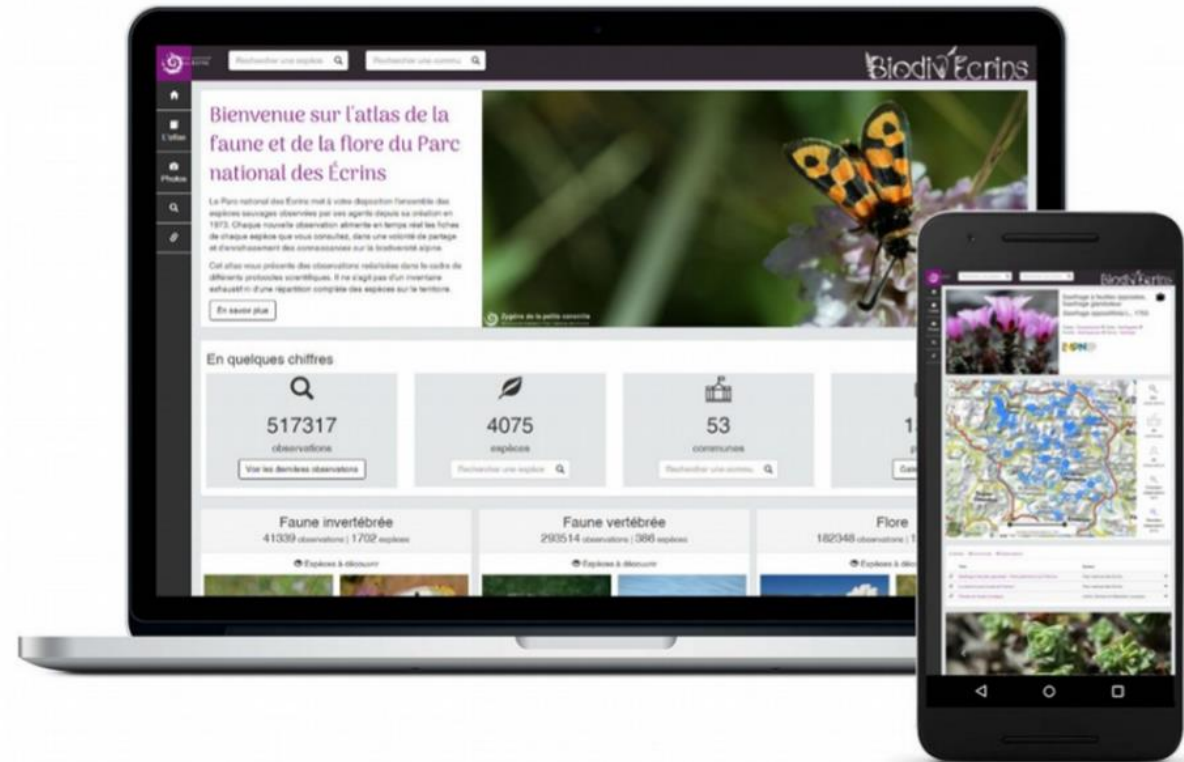

# ECOSECRETS, DECOUVREZ LES MYSTÈRES DE LA NATURE

Solution web et mobile Open-Source pour la gestion big data de pièges photographiques

- **Gestion efficace des photos, vidéos** issus de camera trap
- Visualisation cartographique
- **Reconnaissance semi-automatique** grâce à un algorithme de **Deep Learning**
- **Annotation homogène et standardisée**
- **En amélioration continue** pour répondre au mieux à **vos besoins**

# ECOBALADE, APPRENEZ À RECONNAITRE LA FAUNE ET LA FLORE

Application mobile pour éduquer à l'environnement

**ENREGISTREZ LES DANS VOTRE PROPRE CARNET DE TERRAIN**

**EXPLOREZ + DE 100 BALADES À TÉLÉCHARGER**

**FILTREZ VOS ESPÈCES FAVORITES**

**IDENTIFIEZ LES ESPÈCES QUE VOUS CROISEZ**

**PROFITEZ DE GUIDES POUR DÉCROUVRIR CHAQUE BALADE**

Three smartphones are shown in a row, illustrating the app's features. The first shows a list of trails with a filter icon. The second shows a map with a trail highlighted. The third shows a detailed guide for a specific trail with various icons and text.

# COLLECTEZ, GÉREZ ET VALORISEZ VOS DONNÉES DE BIODIVERSITÉ

- Données d'occurrence
- Données de surveillance
- Données de suivi télémétrique
- Données de pièges photographiques
- Données géoréférencées