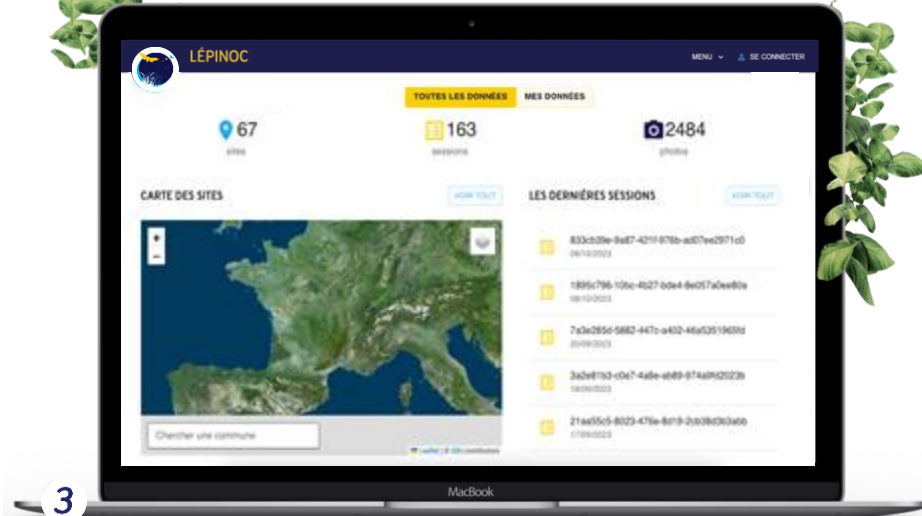

PLATEFORME LÉPINOC

Automatisation du suivi des papillons de nuit

- Plateforme de **suivi des papillons de nuit** assistée **par intelligence artificielle**
- **Développements sur mesure :**
  - ✓ Base de données adaptée
  - ✓ Application web
  - ✓ Application mobile
- **Conseils et expertise en informatique pour l'écologie**

1

2

3

4