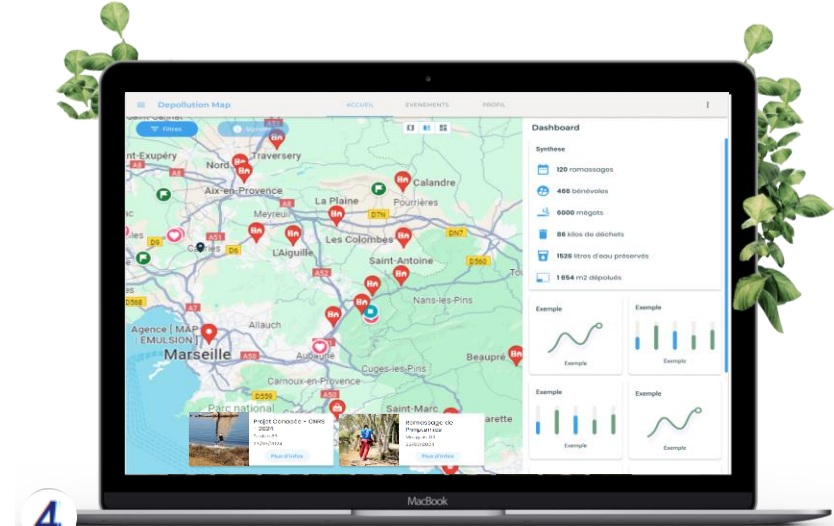

# DEPOLLUTION MAP

Protéger les océans en luttant contre la pollution plastique

- **Plateforme opérationnelle** pour la gestion du ramassage de déchets
- **Développements sur mesure :**
  - ✓ Application web
  - ✓ Disponible sur mobile
  - ✓ Visualisation de données
- **Conseils et accompagnement en informatique pour l'écologie**

1

**ORGANISATION OPERATIONNELLE**

2

**RAMASSAGE SUR LE TERRAIN**

3

**CARACTERISATION DES DÉCHETS**

4

**VISUALISATION DES DONNÉES EN TEMPS REEL**

# PLATEFORME LÉPINOC

Automatisation du suivi des papillons de nuit

- Plateforme de **suivi des papillons de nuit** assistée **par intelligence artificielle**
- **Développements sur mesure :**
  - ✓ Base de données adaptée
  - ✓ Application web
  - ✓ Application mobile
- **Conseils et expertise en informatique pour l'écologie**