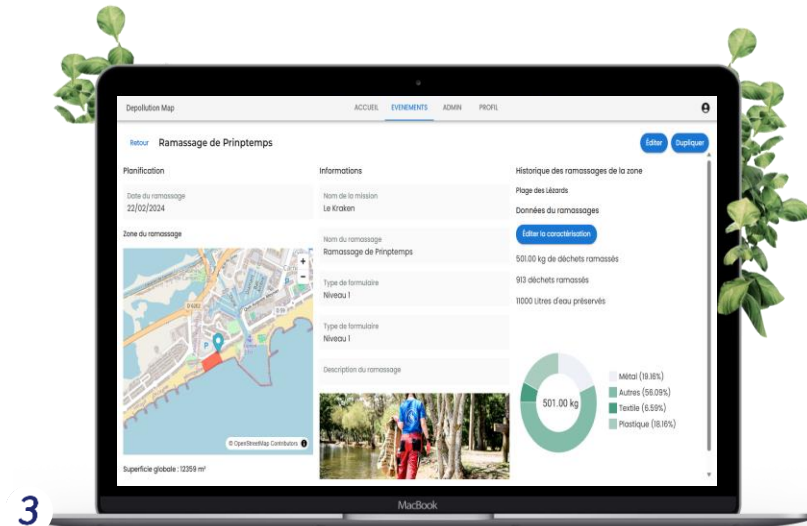

**FILTREZ VOS ESPÈCES FAVORITES**

**IDENTIFIEZ LES ESPÈCES QUE VOUS CROISEZ**

**PROFITEZ DE GUIDES POUR DÉCROUVRIR CHAQUE BALADE**

Three smartphones are shown in a row, illustrating the app's features. The first shows a list of trails with a filter icon. The second shows a map with a trail highlighted. The third shows a detailed guide for a specific trail with various icons and text.

# COLLECTEZ, GÉREZ ET VALORISEZ VOS DONNÉES DE BIODIVERSITÉ

- Données d'occurrence
- Données de surveillance
- Données de suivi télémétrique
- Données de pièges photographiques
- Données géoréférencées

# DEPOLLUTION MAP

Protéger les océans en luttant contre la pollution plastique

- **Plateforme opérationnelle** pour la gestion du ramassage de déchets
- **Développements sur mesure :**
  - ✓ Application web
  - ✓ Disponible sur mobile
  - ✓ Visualisation de données
- **Conseils et accompagnement en informatique pour l'écologie**

1

**ORGANISATION OPERATIONNELLE**

2

**RAMASSAGE SUR LE TERRAIN**

3

**CARACTERISATION DES DÉCHETS**

4

**VISUALISATION DES DONNÉES EN TEMPS REEL**