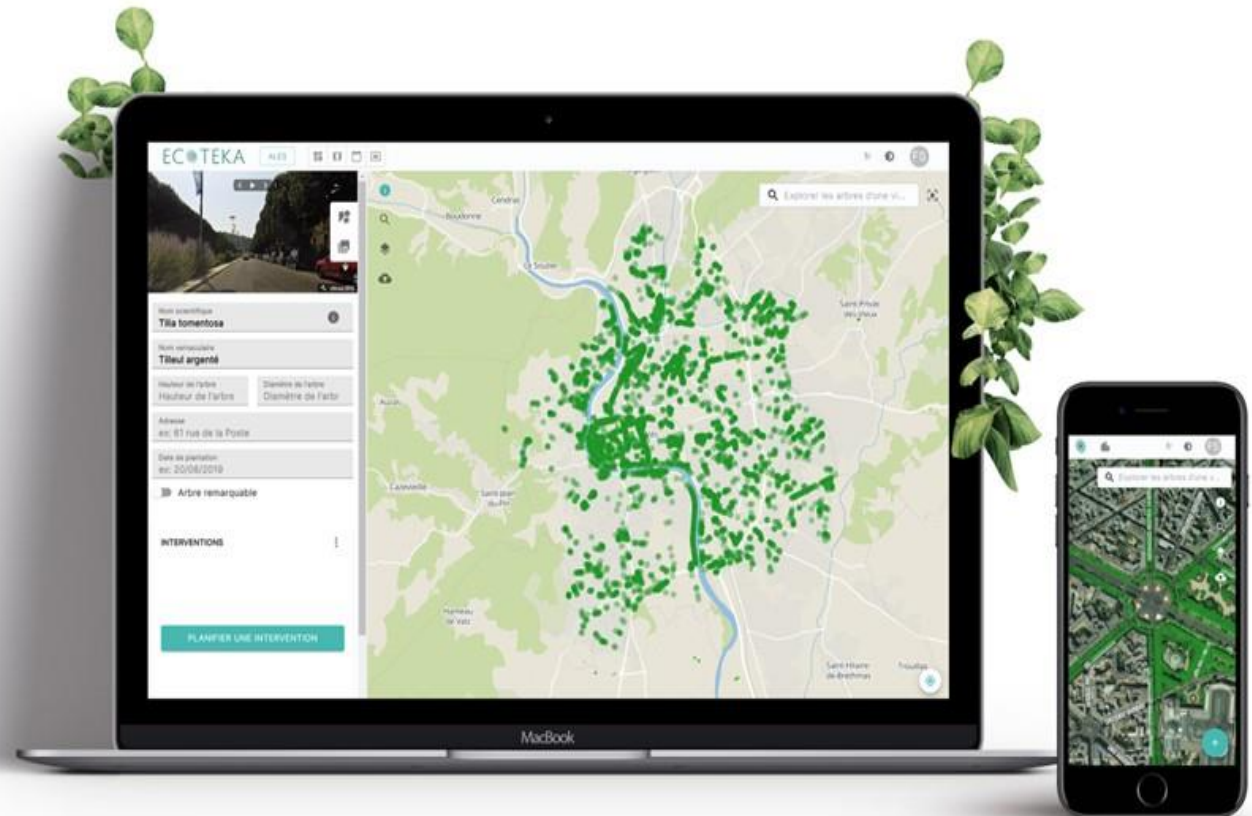

# DES SOLUTIONS

SIMPLES ET INTELLIGENTES

# ECOTEKA, CONCEVOIR LA RENATURATION DE DEMAIN

Solution web et mobile Open-Source pour la gestion des forêts urbaines

- **Cartographie** arborée semi-automatisée
- Historique et suivi des **interventions** sur les arbres
- **Visibilité de l'action** publique grâce un tableau de bord mettant en avant les **services écosystémiques** rendus
- Aide à la décision pour la **préservation** et la **restauration** des **corridors écologiques**
- **Pré-inventaire** grâce aux données **LiDAR**